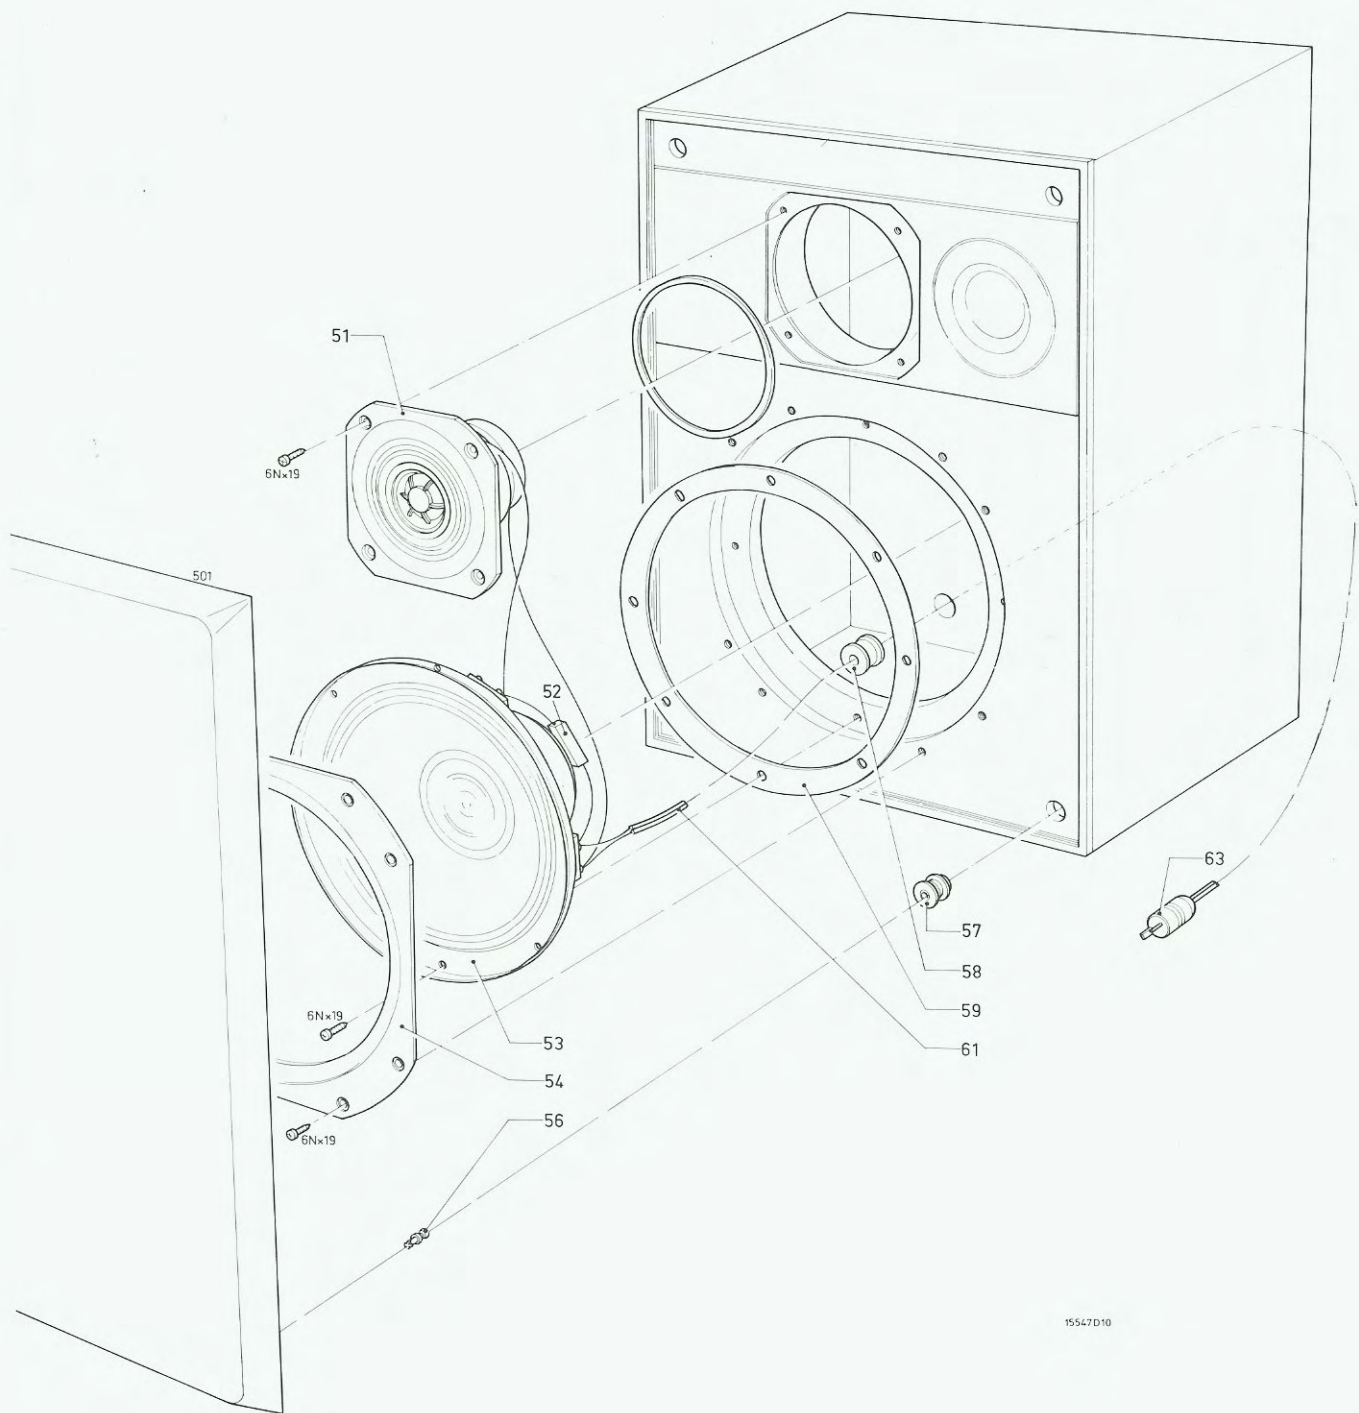

# Service Manual

Volume Volume	: 13 litres	Cross-over frequencies Fréquences de convergence	: 5000 Hz
Dimensions Dimensions	: 385x255x196 mm	Resonance frequency Fréquence de résonance	: 20-86 Hz
Weight Poids	: 4.7 kg	Frequency range Réponse de fréquence	: 45 Hz - 20 kHz
Rated impedance Impédance nominale	: 8 Ω	Slope: high-pass Pente: passe-haut	: 6 dB/oct.
Power handling capacity Capacité de charge	: 30 W		

17416A12

15547D10

- 51 4822 240 70036 - AD0143T15S
- 52 4822 121 40188
- 53 4822 240 50123 - AD70610W8
- 54 4822 466 90893
- 56 4822 535 91104
- 57 4822 462 40364
- 58 4822 325 60204
- 59 4822 532 51086
- 61 4822 322 20014 - 100 M
- 63 4822 264 30041