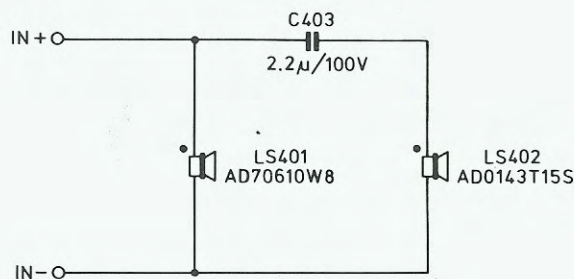

# Service Manual

Volume Volume	: 13 litres	Cross-over frequencies Fréquences de convergence	: 5000 Hz
Dimensions Dimensions	: 385x255x196 mm	Resonance frequency Fréquence de résonance	: 20-86 Hz
Weight Poids	: 4.7 kg	Frequency range Réponse de fréquence	: 45 Hz - 20 kHz
Rated impedance Impédance nominale	: 8 Ω	Slope: high-pass Pente: passe-haut	: 6 dB/oct.
Power handling capacity Capacité de charge	: 30 W		

17416A12

15547D10

- 51 4822 240 70036 - AD0143T15S
- 52 4822 121 40188
- 53 4822 240 50123 - AD70610W8
- 54 4822 466 90893
- 56 4822 535 91104
- 57 4822 462 40364
- 58 4822 325 60204
- 59 4822 532 51086
- 61 4822 322 20014 - 100 M
- 63 4822 264 30041